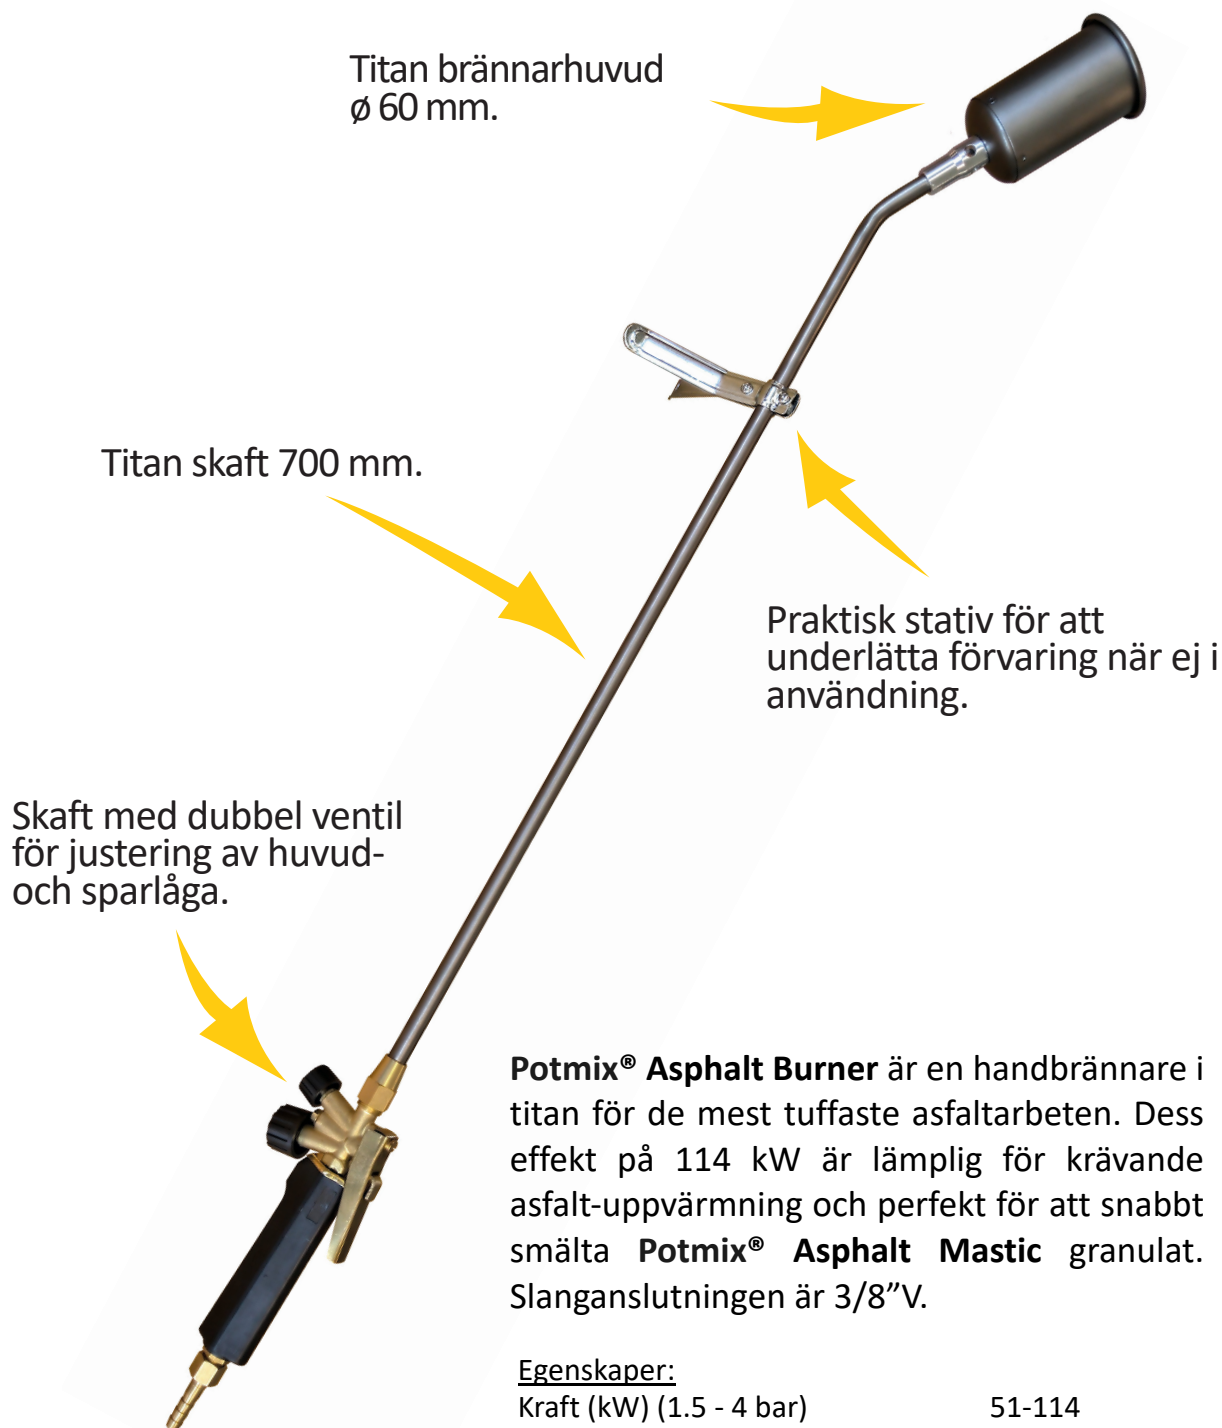

POTMIX ASPHALT BURNER

Titan brännarhuvud
ø 60 mm.

Titan skaft 700 mm.

Praktisk stativ för att
underlätta förvaring när ej i
användning.

Skaft med dubbel ventil
för justering av huvud-
och sparlåga.

Potmix® Asphalt Burner är en handbrännare i titan för de mest tuffaste asfaltarbeten. Dess effekt på 114 kW är lämplig för krävande asfalt-uppvärmning och perfekt för att snabbt smälta **Potmix® Asphalt Mastic** granulat. Slanganslutningen är 3/8"V.

Egenskaper:

Kraft (kW) (1.5 - 4 bar)	51-114
Gasåtgång (g/h) @ 1.5 - 4 bar	3697 - 7394
Flamma längd (mm)	800
Flamma diameter (mm)	120
Vikt (g)	700

Artikelnr.	Produktnamn	Enhet
99030	Asphalt Burner titanium 60 mm, L700 mm	st