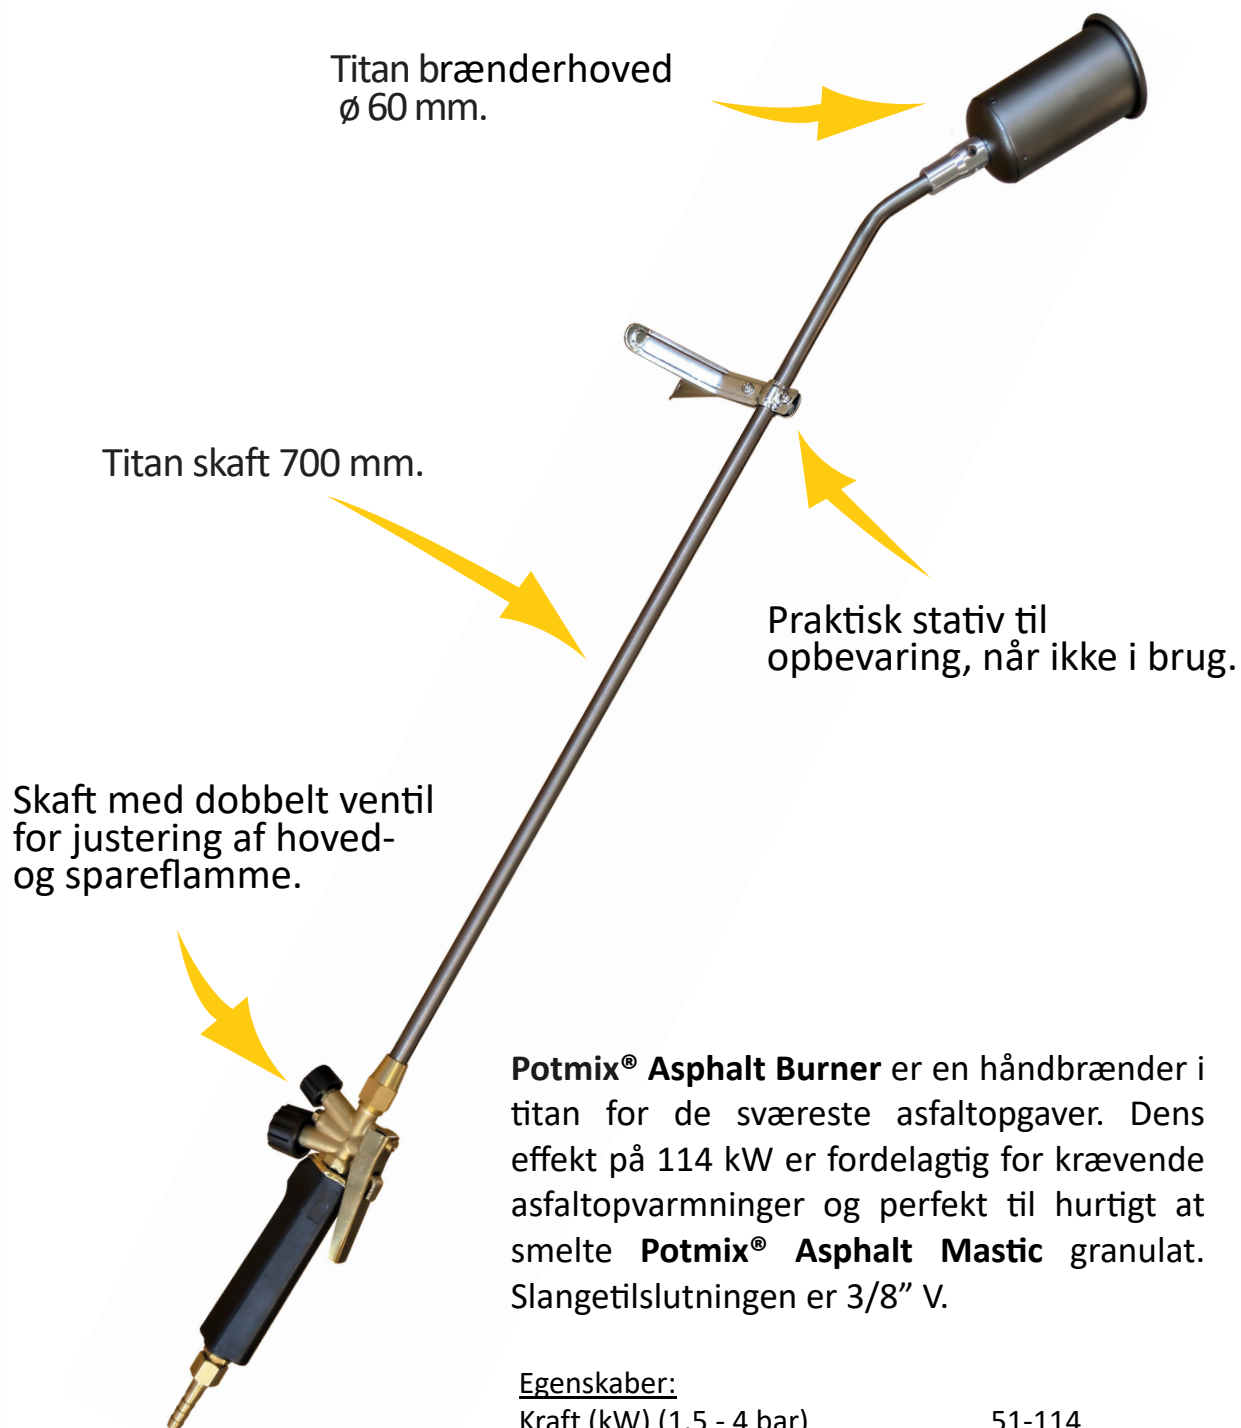

POTMIX ASPHALT BURNER

Titan brænderhoved
ø 60 mm.

Titan skaft 700 mm.

Praktisk stativ til
opbevaring, når ikke i brug.

Skaft med dobbelt ventil
for justering af hoved-
og spareflamme.

Potmix® Asphalt Burner er en håndbrænder i titan for de sværeste asfaltopgaver. Dens effekt på 114 kW er fordelagtig for krævende asfaltopvarmninger og perfekt til hurtigt at smelte **Potmix® Asphalt Mastic** granulat. Slangetilslutningen er 3/8" V.

Egenskaber:

Kraft (kW) (1.5 - 4 bar)	51-114
Gasforbrug (g/h) @ 1.5 - 4 bar	3697 - 7394
Flammelængede (mm)	800
Flammediameter (mm)	120
Vægt (g)	700

Artikel nr.	Produkt navn	Enhed
99030	Asphalt Burner titanium 60 mm, L700 mm	st